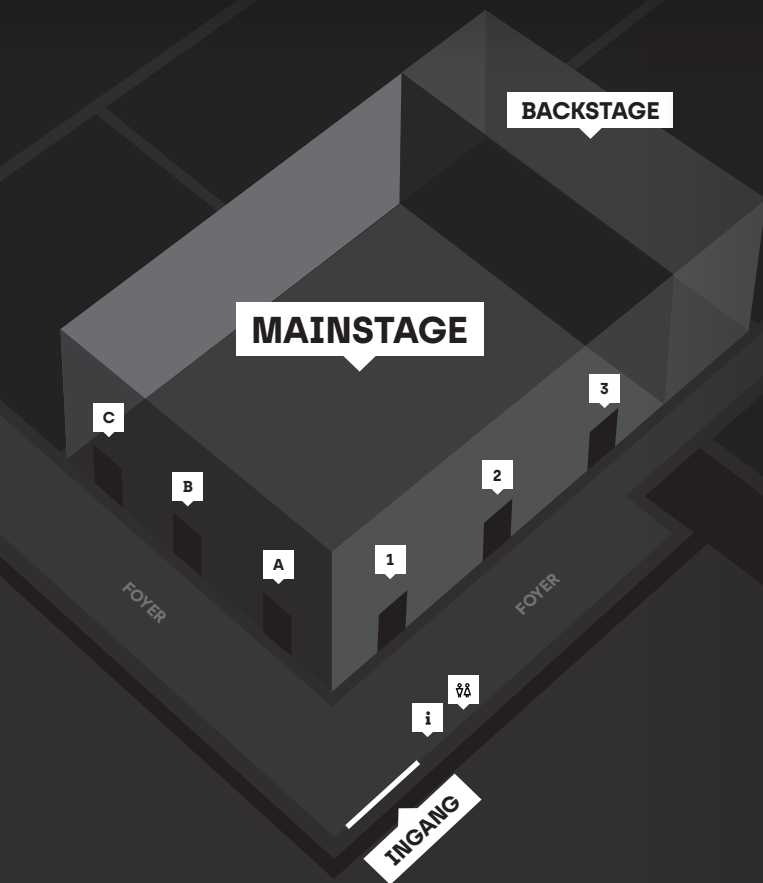

## MAIN FACTS:

-  4.138m<sup>2</sup> de enige entertainmenthal van Zuid-Nederland
-  Tot 3.072 zitplaatsen en tot 6.000 staanplaatsen
-  Hoogte onderkant dak 17 meter
-  Roldeuren van 4,4m hoog en 4,7m breed vrachtwagens kunnen eenvoudig de hal in- en uitrijden
-  Nabij de A2, A59 en A65 en op een half uur rijden van Eindhoven Airport
-  Op slechts 10 minuten loopafstand van het station
-  Ruim 4.000 parkeerplaatsen + elektrische oplaadpalen

# DÉ ENTERTAINMENTHAL VAN HET ZUIDEN

MAINSTAGE is dé entertainmenthal van het zuiden waar we alle faciliteiten hebben om verbluffende grootschalige live entertainment- en muziekshows een podium te geven.

## FLOORMAPS

**Maximale Setting**  
3.072 zitplaatsen

**Minimale Setting**  
1.764 zitplaatsen

**Staande Setting**  
6.000 stapplaatsen

## MAIN STAGE

Oude Engelseweg 1  
5222 AA 's-Hertogenbosch  
+31 (0) 73 - 62 93 200

RUIJTE	AFMETINGEN			OPSTELLING	
	Afmeting LxB [m]	Hoogte onderkant dak	Oppervlakte [m2]	Theater	Staan
MAINSTAGE	72,3 x 58	17	4.138	3.072	6.000
Mobiele tribune				tot 1.056	
Vloerstoelen				tot 2.016	
Foyer MAINSTAGE*		5,1	1.494		2.000
* Uitbreiding van de Foyer is mogelijk. Afhankelijk van groepsgrootte, doelgroep, beschikbaarheid en wensen wordt de foyer met entree bepaald.		De 4 evenementenspanen in de buurt van het podium hebben een maximale belasting van 200KN (20.000 kg) per spant.		Beschikbaarheid van 2 verdeelkasten belastbaar tot 250A. Of 1 verdeelkast belastbaar tot 250A en 1 powerlock kabelset van 400A. Aanvullende aansluiting op aanvraag.	